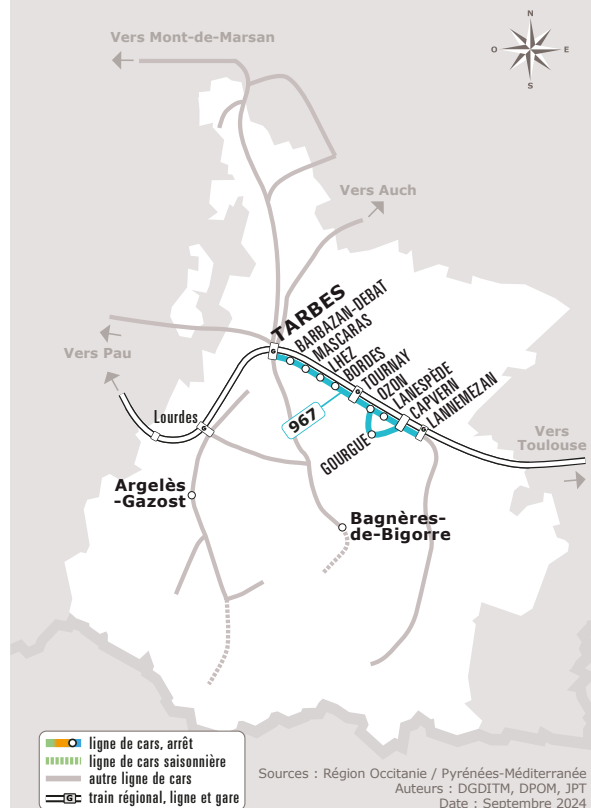

TARBES > LANNEMEZAN

JOURS DE LA SEMAINE		LàV	LàV	LàV	LàV	LàV	LàV
DU 01.01.2025 AU 31.08.2025		●	●	●	●	●	●
TARBES	Gare SNCF		07:41	11:05	12:10	17:10	18:25
	Allées Leclerc				12:15	17:15	18:30
	Gare Coubertin - Marie Curie				12:20	17:20	18:35
BARBAZAN-DEBAT	Pietat		07:58	11:27	12:32	17:32	18:47
MASCARAS	Route de Toulouse		08:03	11:32	12:37	17:37	18:52
LHEZ	Route de Toulouse		08:05	11:34	12:39	17:39	18:54
BORDES	Eglise		08:07	11:36	12:41	17:41	18:56
TOURNAY	Gare SNCF	07:00	08:10	11:39	12:44	17:44	18:59
	Place d'Astarac	07:01	08:11	11:40	12:45	17:45	19:00
OZON	Auberge	07:03	08:13	11:42	12:47	17:47	19:02
GOURGUE	Église		08:20		12:54		
LANESPÈDE	Place	07:05		11:44		17:49	19:04
CAPVERN	Office de Tourisme		08:25		12:59		
	Chalet		08:26		13:00		
	Mairie	07:16	08:31	11:54	13:05	18:00	19:14
	Intermarché		08:39	12:02	13:13	18:04	19:22
	Gare SNCF		08:34	11:57	13:08		19:17
	Place du 14 Juillet	07:17					
	Centre Secours	07:18					
	Stade	07:19					
	Luthilous	07:20					
	LANNEMEZAN	Gare SNCF			12:07		18:10
	Lycée Stade	07:31	08:48	12:12	13:18	18:14	19:27
	Collège	07:33	08:50				
	Gare SNCF	07:42	08:56		13:23		19:37

Les horaires sont donnés à titre indicatif. Se présenter à l'arrêt 5 minutes avant l'horaire du car.

Ne circule pas les jours fériés